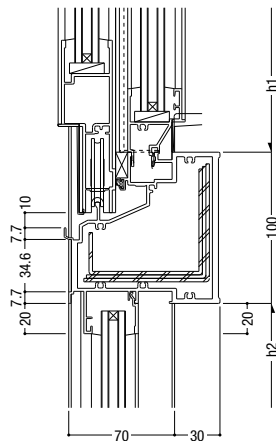

70 すべり出し・突出し / FIX