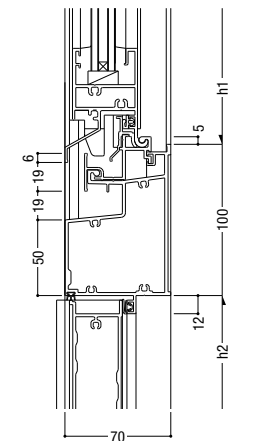

57 FIX / 突出し

58 FIX / 突出し

59 外倒し排煙(インペイと共通) / 片開きドア・両開きドア

60 内倒し排煙 / 片開きドア・両開きドア

- 断熱 防音サッシ
- 防音サッシ
- 防音サッシ
- 共通商品
- BL 防音サッシ
- 断熱 防音サッシ (防火)
- 防音サッシ (防火)
- 共通商品 (防火)
- アルミ樹脂 複層サッシ
- サッシ バリアフリー
- 換気商品
- 内蔵サッシ
- フライント
- 出窓
- 収納型網戸
- 関連商品
- 共通付属品
- 商品
- その他の
- 納まり参考図