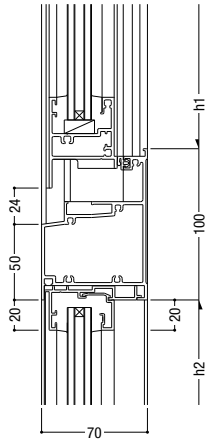

89 インペイ内倒し排煙 / FIX

FNS-70P・FP-AT70P・FD-70N

- 断熱防音サッシ
- 防音サッシ
- 一般サッシ
- 共通商品
- BL認定サッシ
- 断熱防音サッシ(防火)
- 防音サッシ(防火)
- 共通商品(防火)
- 複合サッシ
- アルミ樹脂
- サッシ
- 交換商品
- 内蔵サッシ
- 出窓
- 収納型網戸
- 関連商品
- 共通付属品
- その他の
- 納まり参考図

85 突出し排煙 / FIX