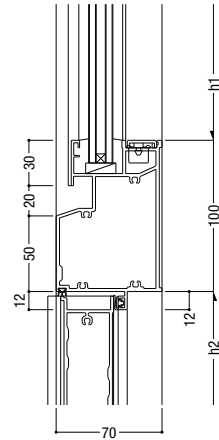

67 外開き・たてすべり出し / FIX

63 FIX / 片開きドア・両開きドア