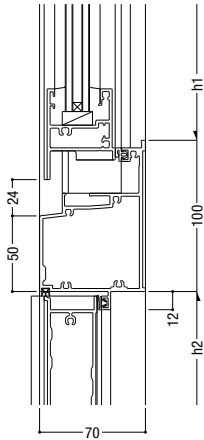

65 外動片引き / FIX

(例) 引違い / FIX

上段窓種 下段窓種

FNS-70P・FP-AT70P・FD-70N

61 突出し排煙 / 片開きドア・両開きドア