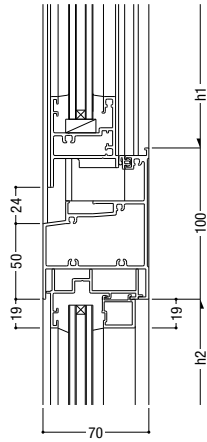

90 インペイ内倒し排煙 / FIX

86 突出し排煙 / FIX