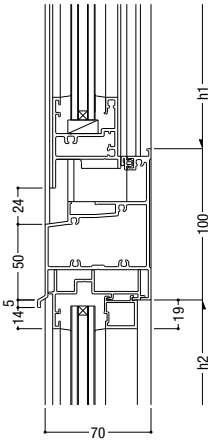

91 インペイ内倒し排煙 / FIX

87 突出し排煙 / FIX