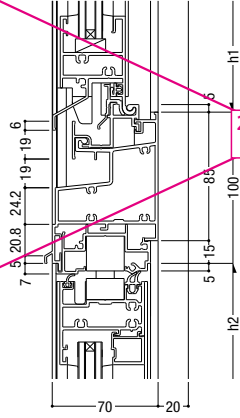

45 FIX / すべり出し

46 FIX / すべり出し

47 外倒し排煙(インベイと共通) / たて軸回転

48 外倒し排煙(インベイと共通) / たて軸回転

2022年3月
販売終了

FNS-70P・FP-AT70P・FD-70N

49 内倒し排煙 / たて軸回転

50 内倒し排煙 / たて軸回転