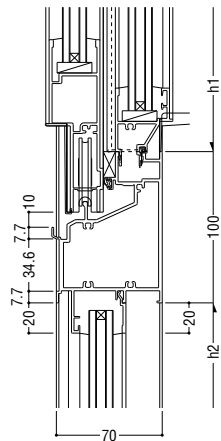

69 すべり出し・突出し / FIX