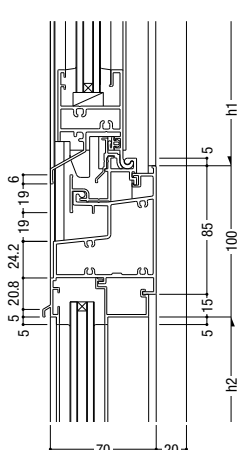

79 内倒し排煙 / FIX

80 内倒し排煙 / FIX

81 内倒し排煙 / FIX

82 内倒し排煙 / FIX

83 突出し排煙 / FIX

84 突出し排煙 / FIX

FNS-70P・FP-AT70P・FD-70N

- 断熱防音サッシ
- 防音サッシ
- 一般サッシ
- 共通商品
- BL認定サッシ
- 断熱防音サッシ(防火)
- 防音サッシ(防火)
- 共通商品(防火)
- 複合サッシ
- アルミ樹脂
- サッシ
- 交換商品
- 内蔵サッシ
- 出窓
- 収納型網戸
- 関連商品
- 共通付属品
- その他の
- 納まり参考図