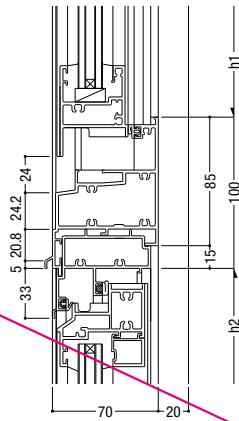

44 すべり出し / すべり出し

40 突出し排煙 / 内開き