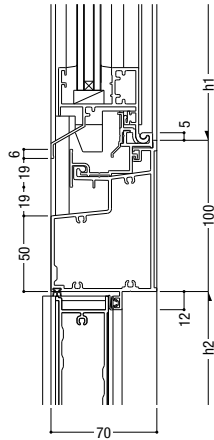

66 両袖可動・中央可動・中央引き分け / FIX

62 インペイ内倒し排煙 / 片開きドア・両開きドア