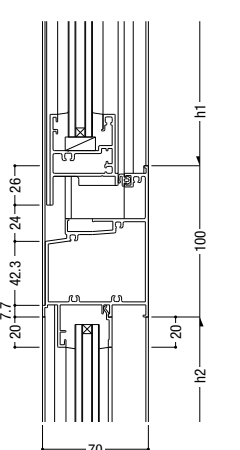

79 内倒し排煙 / FIX

80 内倒し排煙 / FIX

81 内倒し排煙 / FIX

82 内倒し排煙 / FIX

83 突出し排煙 / FIX

84 突出し排煙 / FIX

FNS-70P・FP-AT70P・FD-70N

- 断熱防音サッシ
- 防音サッシ
- 一般サッシ
- 共通商品
- BL認定サッシ
- 断熱防音サッシ(防火)
- 防音サッシ(防火)
- 共通商品(防火)
- 複合サッシ
- アルミ樹脂
- サッシ
- 交換商品
- 内蔵サッシ
- 出窓
- 収納型網戸
- 関連商品
- 共通付属品
- その他の
- 納まり参考図