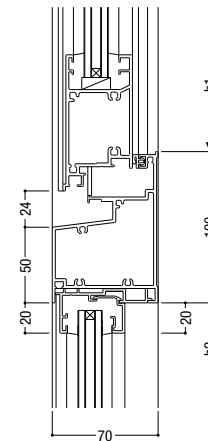

71 外倒し排煙(インペイと共通) / FIX