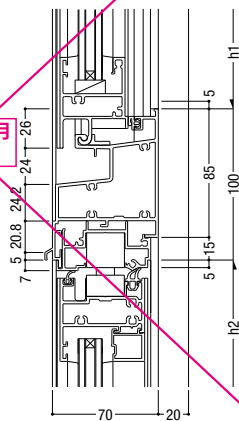

45 FIX / すべり出し

46 FIX / すべり出し

47 外倒し排煙(インベイと共通) / たて軸回転

48 外倒し排煙(インベイと共通) / たて軸回転

2022年3月
販売終了

FNS-70P・FP-AT70P・FD-70N

49 内倒し排煙 / たて軸回転

50 内倒し排煙 / たて軸回転