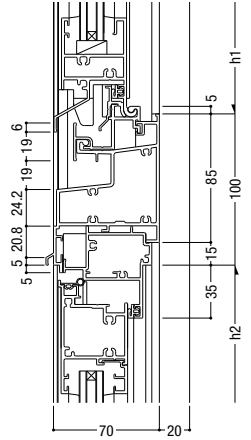

32 インペイ内倒し排煙 / 外開き・たてすべり出し

28 内倒し排煙 / 外開き・たてすべり出し