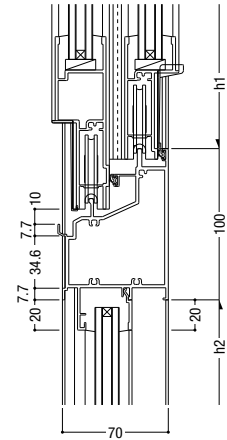

68 外開き・たてすべり出し / FIX

64 引違い / FIX