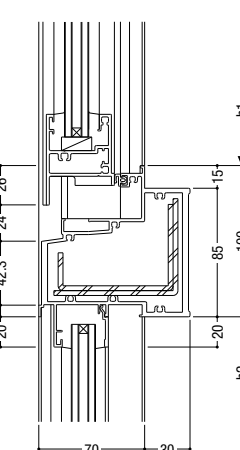

79 内倒し排煙 / FIX

80 内倒し排煙 / FIX

81 内倒し排煙 / FIX

82 内倒し排煙 / FIX

83 突出し排煙 / FIX

84 突出し排煙 / FIX

FNS-70P・FP-AT70P・FD-70N

- 断熱防音サッシ
- 防音サッシ
- 一般サッシ
- 共通商品
- BL認定サッシ
- 断熱防音サッシ(防火)
- 防音サッシ(防火)
- 共通商品(防火)
- 複合サッシ
- アルミ樹脂
- サッシ
- 交換商品
- 内蔵サッシ
- 出窓
- 収納型網戸
- 関連商品
- 共通付属品
- その他の
- 納まり参考図