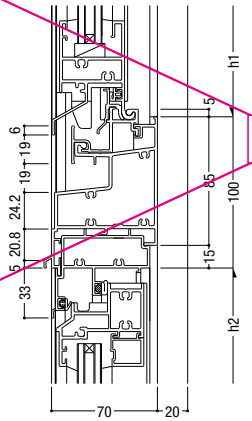

出窓

収納型網戸

マンション
関連商品

共通付属品

その他の
商品

納まり参考図

37 内倒し排煙 / 内開き

38 内倒し排煙 / 内開き